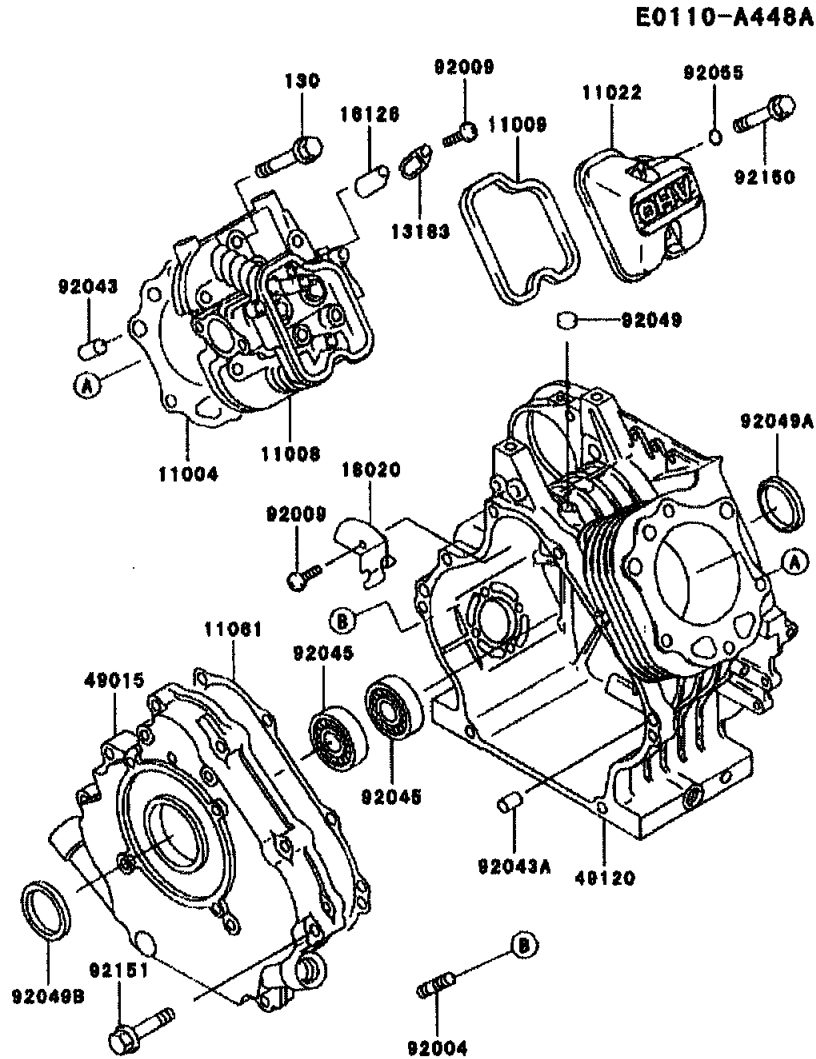

FE250D- S52

B-03

CYLINDER/CRANKCASE

Ref No.	Part No.	Part Name	Qty	A
	130	130T0845	6	
	11004	11004-2106	1	
	11008	11008-2086	1	
	11009	11009-2923	1	
	11022	11022-6002	1	
	11061	11061-2069	1	
	13183	13183-2299	1	
	16126	16126-2107	1	
	18020	18020-2073	1	
	49015	49015-6237	1	
	49120	49120-2309	1	
	92004	92004-2083	4	
	92009	92009-2308	2	
	92043	92043-1037	2	
	92043A	92043-1263	2	
	92045	92045-2188	2	
	92049	92049-2097	1	
	92049A	92049-2199	1	
	92049B	92049-2220	1	
	92055	92055-1343	2	
	92150	92150-2145	2	
	92151	92151-2130	8