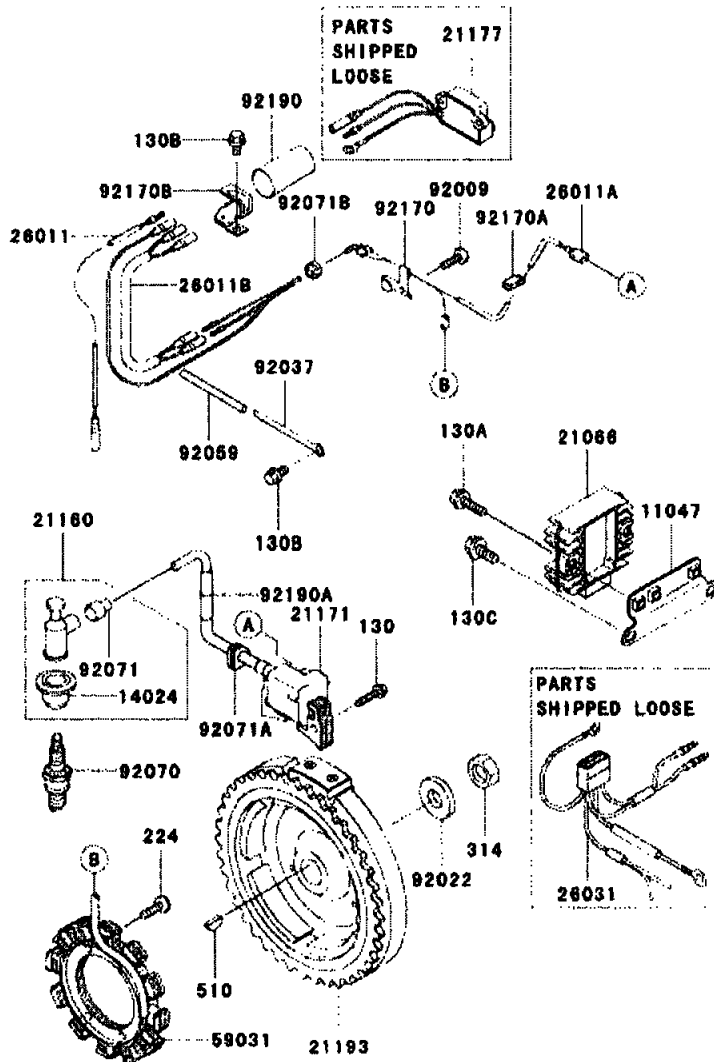

FE250D- S52

B-06

LUBRICATION-EQUIPMENT

E0140-A285A

Ref No.	Part No.	Part Name	Qty	A
220	220B0408	SCREW-PAN-CROS	3	
670	670B2015	RING-O	1	
11009	11009-2175	GASKET,14.2X19X2	2	
16115	16115-2079	CAP-OIL FILLER	2	
21176	21176-2091	SENSOR	1	
32059	32059-2089	BRACKET-SWITCH	1	
52005	52005-2112	GAUGE	1	
59221	59221-2123	CONNECTOR-CORD	1	
92009	92009-2308	SCREW	1	
92055	92055-2185	RING-O,20MM	2	
92066	92066-2203	PLUG,DRAIN	2	
92151	92151-2166	BOLT	2	
92170	92170-2052	CLAMP	1	

FE250D- S52

B-07

COOLING-EQUIPMENT

Ref No.	Part No.	Part Name	Qty	A
130	130G0610	BOLT-FLANGED	3	
130A	130G0612	BOLT-FLANGED	12	
13183	13183-2407	PLATE	1	
49089	49089-2327-9H	SHROUD-ENGINE	1	
49089A	49089-2328-9H	SHROUD-ENGINE	1	
49089B	49089-2344-9H	SHROUD-ENGINE	1	
59041	59041-2072	FAN	1	
59066	59066-2586-9H	HOUSING-FAN	1	
92150	92150-2197	BOLT	1	

E0160-A920A

Ref No.	Part No.	Part Name	Qty	A
130	130B0525	BOLT-FLANGED	2	
130A	130B0625	BOLT-FLANGED	2	
130B	130G0612	BOLT-FLANGED	2	
130C	130G0816	BOLT-FLANGED	2	
224	224B0620	SCREW-PAN-WP-CROS	4	
314	314G1600	NUT-HEX-FINE	1	
510	510A5100	KEY-WOODRUFF	1	
11047	11047-2127	BRACKET	1	
14024	14024-2234	COVER	1	
21066	21066-2070	REGULATOR-VOLTAGE	1	
21160	21160-2051	CAP-ASSY-PLUG	1	
21171	21171-2206	COIL-ASSY-IGNITION	1	
21177	21177-2062	CONTROLLER	1	
21193	21193-2122	FLYWHEEL-ASSY	1	
26011	26011-2243	WIRE-LEAD	1	
26011A	26011-2359	WIRE-LEAD	1	
26011B	26011-2378	WIRE-LEAD	1	
26031	26031-2066	HARNESS	1	
59031	59031-2088	COIL-CHARGING	1	
92009	92009-2308	SCREW	1	
92022	92022-2205	WASHER	1	
92037	92037-2006	CLAMP	1	
92059	92059-2011	TUBE,5X6X75	1	
92070	92070-2077	PLUG-SPARK,BPR5ES(NGK),SOLID	1	
92071	92071-2008	GROMMET	1	
92071A	92071-2112	GROMMET	1	
92071B	92071-2125	GROMMET	1	
92170	92170-2016	CLAMP	1	
92170A	92170-2017	CLAMP	1	
92170B	92170-2051	CLAMP	1	