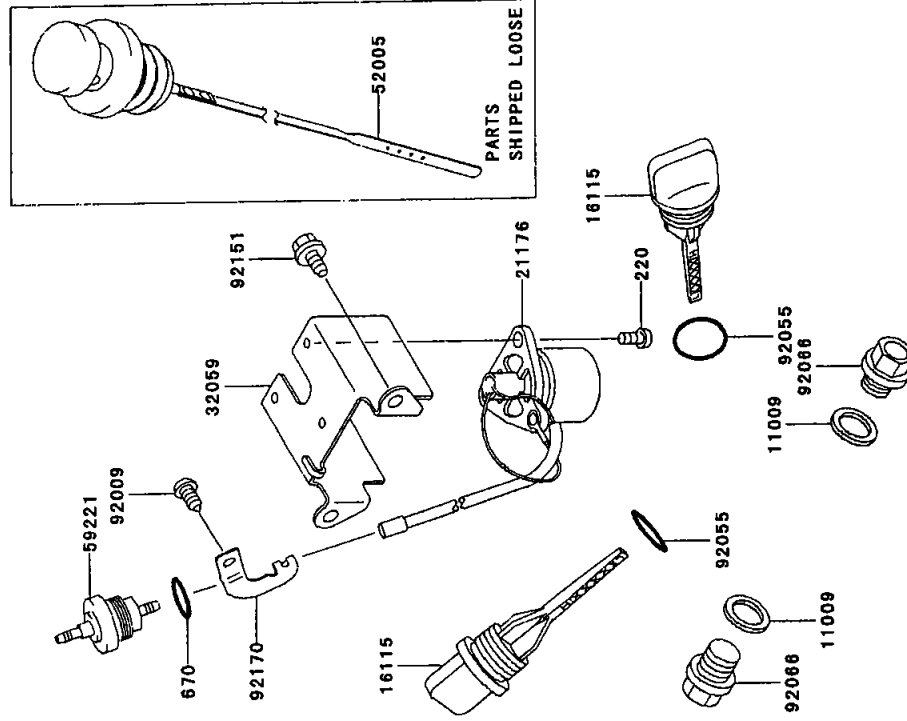

E0120-A244A

E0130-A011F

Ref No.	Part No.	Part Name	Qty	A
12004	12004-2093	VALVE-INTAKE	1	
12005	12005-2081	VALVE-EXHAUST	1	
12009	12009-2066	RETAINER-VALVE SPRING	2	
12011	12011-2056	COLLET	4	
12016	12016-2060	ARM-ROCKER	2	
12032	12032-2060	TAPPET	2	
13070	13070-2086	GUIDE	1	
13116	13116-2071	ROD-PUSH	2	
16007	16007-2072	SEAT-SPRING	2	
21118	21118-2087	DECOMPRESSOR	1	
49078	49078-2067	SPRING-ENGINE VALVE	2	
49118	49118-2108	CAMSHAFT-COMP	1	
92015	92015-2240	NUT	2	
92015A	92015-2253	NUT	2	
92043	92043-2113	PIN	2	
92144	92144-2323	SPRING	1	
92150	92150-2198	BOLT	2	
92180	92180-2010	SHIM, T-0.3	AR	
92180A	92180-2011	SHIM, T-0.4	AR	
92180B	92180-2012	SHIM, T-0.5	AR	
92180C	92180-2062	SHIM, T-0.2	AR	

E0140-A285A

Ref No.	Part No.	Part Name	Qty	A
220	22080408	SCREW-PAN-CROS	3	
670	67082015	RING-O	1	
11009	11009-2175	GASKET,14.2X19X2	2	
16115	16115-2079	CAP-OIL FILLER	2	
21176	21176-2091	SENSOR	1	
32059	32059-2089	BRACKET-SWITCH	1	
52005	52005-2112	GAUGE	1	
59221	59221-2123	CONNECTOR-CORD	1	
92009	92009-2308	SCREW	1	
92055	92055-2185	RING-O,20MM	2	
92066	92066-2203	PLUG,DRAIN	2	
92151	92151-2166	BOLT	2	
92170	92170-2052	CLAMP	1	