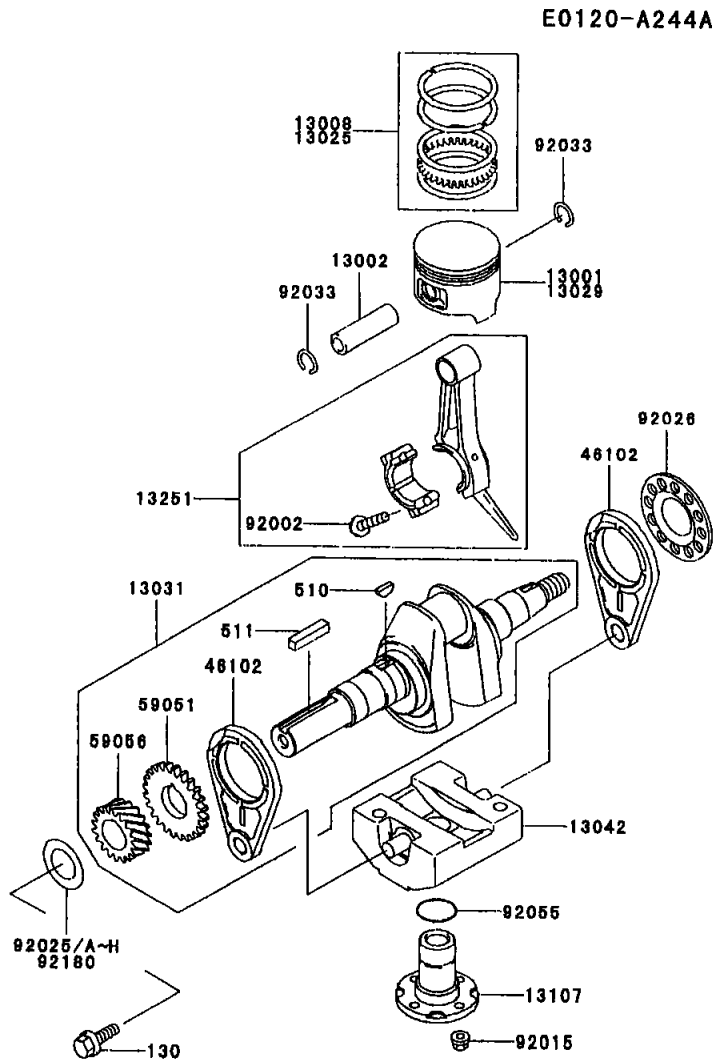

Ref No	Part No.	Part Name	Qty	A
130	130T0845	BOLT-FLANGED	6	
11004	11004-2106	GASKET-HEAD	1	
11008	11008-2086	HEAD-COMP-CYLINDER	1	
11009	11009-2923	GASKET,ROCKER CASE	1	
11022	11022-6002	CASE-ROCKER	1	
11061	11061-2069	GASKET	1	
13183	13183-2299	PLATE	1	
16126	16126-2107	VALVE	1	
18020	18020-2073	BAFFLE	1	
49015	49015-6237	COVER-CRANKCASE	1	
49120	49120-2309	CRANKCASE-COMP	1	
92004	92004-2083	STUD,6X14	4	
92009	92009-2308	SCREW	2	
92043	92043-1037	PIN	2	
92043A	92043-1263	PIN	2	
92045	92045-2188	BEARING-BALL,6206CM	2	
92049	92049-2097	SEAL-OIL	1	
92049A	92049-2199	SEAL-OIL	1	
92049B	92049-2220	SEAL-OIL	1	
92055	92055-1343	RING-O	2	
92150	92150-2145	BOLT,6X35	2	
92151	92151-2130	BOLT,8X40	8	

E0140-A285A

Ref No.	Part No.	Part Name	Qty	A
220	220B0408	SCREW-PAN-CROS	3	
870	870B2015	RING-O	1	
11009	11009-2175	GASKET,14.2X19X2	2	
16115	16115-2079	CAP-OIL FILLER	2	
21176	21176-2091	SENSOR	1	
32058	32058-2089	BRACKET-SWITCH	1	
52005	52005-2112	GAUGE	1	
59221	59221-2123	CONNECTOR-CORD	1	
92009	92009-2308	SCREW	1	
92055	92055-2185	RING-O,20MM	2	
92066	92066-2203	PLUG,DRAIN	2	
92151	92151-2166	BOLT	2	
92170	92170-2052	CLAMP	1	