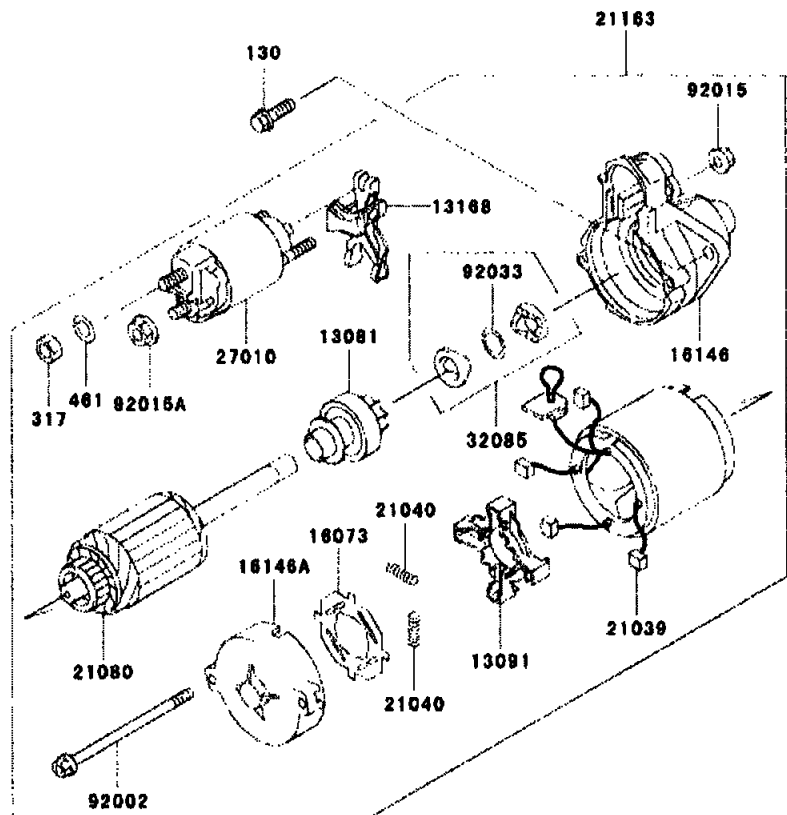

FE250D- S52

C-04

STARTER

E0210-A123A

Ref No.	Part No.	Part Name	Qty	A
	130	130G0825		2
	317	317B0800		1
	461	461F0800		1
	13081	13081-2108		1
	13091	13091-2068		1
	13168	13168-2148		1
	16073	16073-2098		1
	16146	16146-2163		1
	16146A	16146-2164		1
	21039	21039-2059		4
	21040	21040-2052		4
	21080	21080-2054		1
	21163	21163-2089		1
	27010	27010-2122		1
	32085	32085-2097		1
	92002	92002-2277		2
	92015	92015-2146		2
	92015A	92015-2147		1
	92033	92033-2081		1