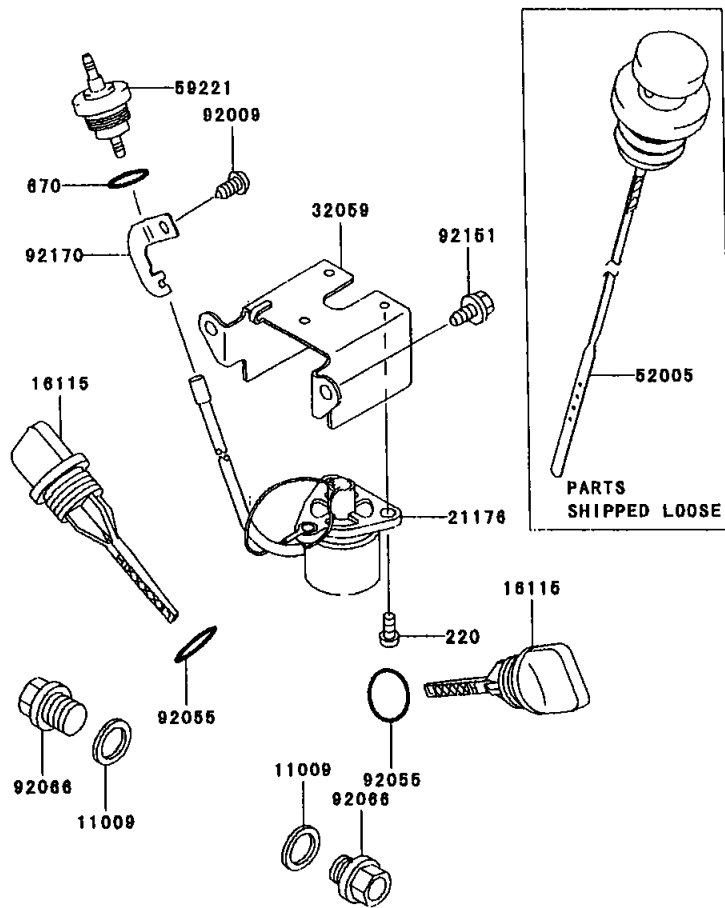

Ref No	Part No.	Part Name	Qty	A
130	130T0845	BOLT-FLANGED	6	
11004	11004-2106	GASKET-HEAD	1	
11008	11008-2086	HEAD-COMP-CYLINDER	1	
11009	11009-2923	GASKET,ROCKER CASE	1	
11022	11022-6002	CASE-ROCKER	1	
11061	11061-2069	GASKET	1	
13183	13183-2299	PLATE	1	
16126	16126-2107	VALVE	1	
18020	18020-2073	BAFFLE	1	
49015	49015-6237	COVER-CRANKCASE	1	
49120	49120-2309	CRANKCASE-COMP	1	
92004	92004-2083	STUD,6X14	4	
92009	92009-2308	SCREW	2	
92043	92043-1037	PIN	2	
92043A	92043-1263	PIN	2	
92045	92045-2188	BEARING-BALL,6206CM	2	
92049	92049-2097	SEAL-OIL	1	
92049A	92049-2199	SEAL-OIL	1	
92049B	92049-2220	SEAL-OIL	1	
92055	92055-1343	RING-O	2	
92150	92150-2145	BOLT,6X35	2	
92151	92151-2130	BOLT,8X40	8	

E0130-A011F

Ref No.	Part No.	Part Name	Qty	A
12004	12004-2093	VALVE-INTAKE	1	
12005	12005-2081	VALVE-EXHAUST	1	
12009	12009-2066	RETAINER-VALVE SPRING	2	
12011	12011-2056	COLLET	4	
12016	12016-2080	ARM-ROCKER	2	
12032	12032-2060	TAPPET	2	
13070	13070-2086	GUIDE	1	
13116	13116-2071	ROD-PUSH	2	
18007	16007-2072	SEAT-SPRING	2	
21118	21118-2087	DECOMPRESSOR	1	
49078	49078-2067	SPRING-ENGINE VALVE	2	
49118	49118-2108	CAMSHAFT-COMP	1	
92015	92015-2240	NUT	2	
92015A	92015-2253	NUT	2	
92043	92043-2113	PIN	2	
92144	92144-2323	SPRING	1	
92150	92150-2188	BOLT	2	
92180	92180-2010	SHIM,T-0.3	AR	
92180A	92180-2011	SHIM,T-0.4	AR	
92180B	92180-2012	SHIM,T-0.5	AR	
92180C	92180-2062	SHIM,T-0.2	AR	

E0140-A285A

Ref No.	Part No.	Part Name	Qty	A
220	220B0408	SCREW-PAN-CROS	3	
870	870B2015	RING-O	1	
11009	11009-2175	GASKET,14.2X19X2	2	
16115	16115-2079	CAP-OIL FILLER	2	
21176	21176-2091	SENSOR	1	
32058	32058-2089	BRACKET-SWITCH	1	
52005	52005-2112	GAUGE	1	
59221	59221-2123	CONNECTOR-CORD	1	
92009	92009-2308	SCREW	1	
92055	92055-2185	RING-O,20MM	2	
92066	92066-2203	PLUG,DRAIN	2	
92151	92151-2166	BOLT	2	
92170	92170-2052	CLAMP	1	