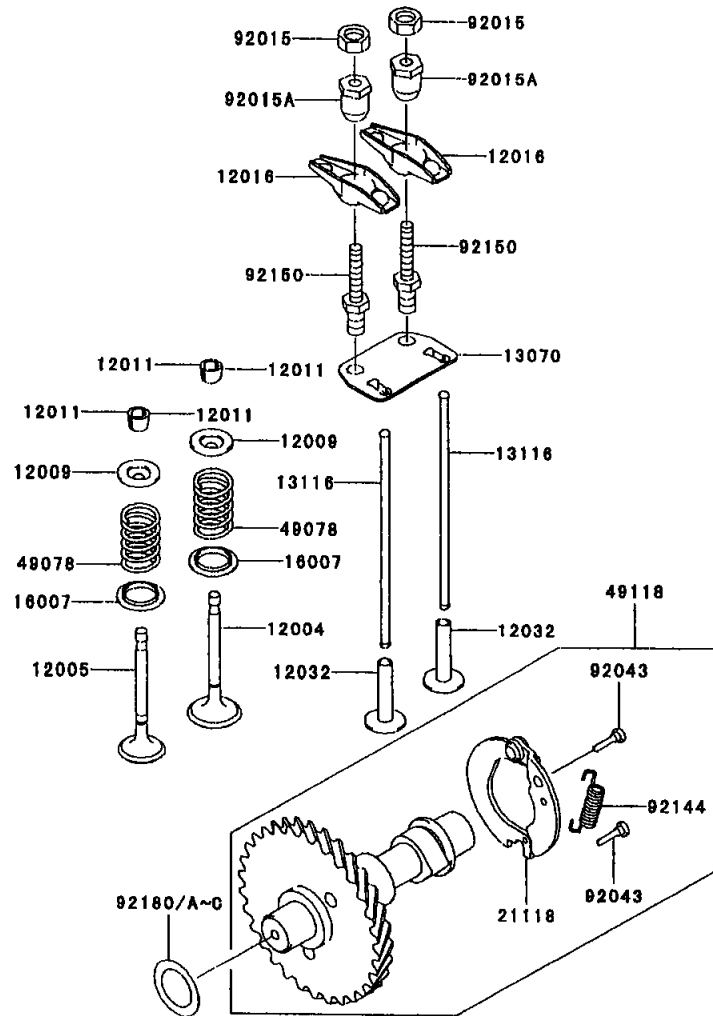

Ref No	Part No.	Part Name	Qty	A
130	130T0845	BOLT-FLANGED	6	
11004	11004-2106	GASKET-HEAD	1	
11008	11008-2086	HEAD-COMP-CYLINDER	1	
11009	11009-2923	GASKET,ROCKER CASE	1	
11022	11022-6002	CASE-ROCKER	1	
11061	11061-2069	GASKET	1	
13183	13183-2299	PLATE	1	
16126	16126-2107	VALVE	1	
18020	18020-2073	BAFFLE	1	
49015	49015-6237	COVER-CRANKCASE	1	
49120	49120-2309	CRANKCASE-COMP	1	
92004	92004-2083	STUD,6X14	4	
92009	92009-2308	SCREW	2	
92043	92043-1037	PIN	2	
92043A	92043-1263	PIN	2	
92045	92045-2188	BEARING-BALL,6206CM	2	
92049	92049-2097	SEAL-OIL	1	
92049A	92049-2199	SEAL-OIL	1	
92049B	92049-2220	SEAL-OIL	1	
92055	92055-1343	RING-O	2	
92150	92150-2145	BOLT,6X35	2	
92151	92151-2130	BOLT,8X40	8	

E0130-A011F

Ref No.	Part No.	Part Name	Qty	A
12004	12004-2093	VALVE-INTAKE	1	
12005	12005-2081	VALVE-EXHAUST	1	
12009	12009-2066	RETAINER-VALVE SPRING	2	
12011	12011-2056	COLLET	4	
12016	12016-2080	ARM-ROCKER	2	
12032	12032-2060	TAPPET	2	
13070	13070-2086	GUIDE	1	
13116	13116-2071	ROD-PUSH	2	
18007	16007-2072	SEAT-SPRING	2	
21118	21118-2087	DECOMPRESSOR	1	
49078	49078-2067	SPRING-ENGINE VALVE	2	
49118	49118-2108	CAMSHAFT-COMP	1	
92015	92015-2240	NUT	2	
92015A	92015-2253	NUT	2	
92043	92043-2113	PIN	2	
92144	92144-2323	SPRING	1	
92150	92150-2188	BOLT	2	
92180	92180-2010	SHIM,T-0.3	AR	
92180A	92180-2011	SHIM,T-0.4	AR	
92180B	92180-2012	SHIM,T-0.5	AR	
92180C	92180-2062	SHIM,T-0.2	AR	

E0140-A285A

Ref No.	Part No.	Part Name	Qty	A
220	220B0408	SCREW-PAN-CROS	3	
870	870B2015	RING-O	1	
11009	11009-2175	GASKET,14.2X19X2	2	
16115	16115-2079	CAP-OIL FILLER	2	
21176	21176-2091	SENSOR	1	
32058	32058-2089	BRACKET-SWITCH	1	
52005	52005-2112	GAUGE	1	
59221	59221-2123	CONNECTOR-CORD	1	
92009	92009-2308	SCREW	1	
92055	92055-2185	RING-O,20MM	2	
92066	92066-2203	PLUG,DRAIN	2	
92151	92151-2166	BOLT	2	
92170	92170-2052	CLAMP	1	