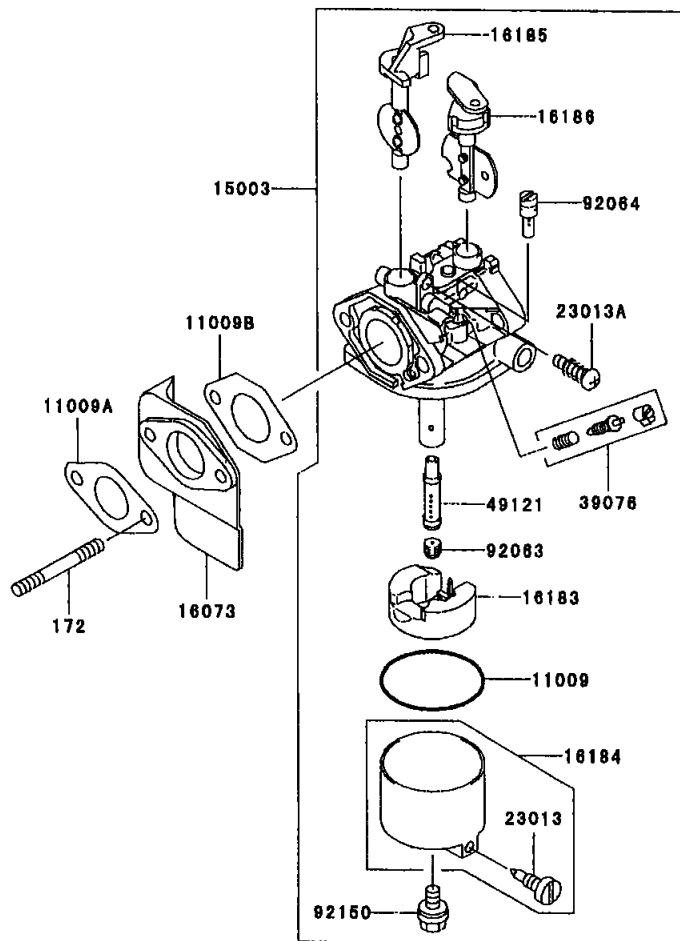

E0180-A202A

Ref No.	Part No.	Part Name	Qty	A
172	172G0677	BOLT-STUD	2	
11009	11009-2919	GASKET	1	
11009A	11009-2927	GASKET,INSULATOR	1	
11009B	11009-2928	GASKET,CARBURETOR	1	
15003	15003-2646	CARBURETOR-ASSY	1	
16073	16073-2150	INSULATOR	1	
16183	16183-2005	FLOAT-ASSY	1	
16184	16184-2002	CHAMBER-ASSY-FLOAT	1	
16185	16185-2003	VALVE-ASSY-THROTTLE	1	
16186	16186-2002	VALVE-ASSY-CHOKE	1	
23013	23013-2053	SCREW-ASSY	1	
23013A	23013-2054	SCREW-ASSY	1	
39076	39076-2055	LIMITER	1	
49121	49121-2210	NOZZLE-MAIN	1	
92063	92063-2284	JET-MAIN,#80	1	
92064	92064-2086	JET-PILOT,#40	1	
92150	92150-2209	BOLT	1