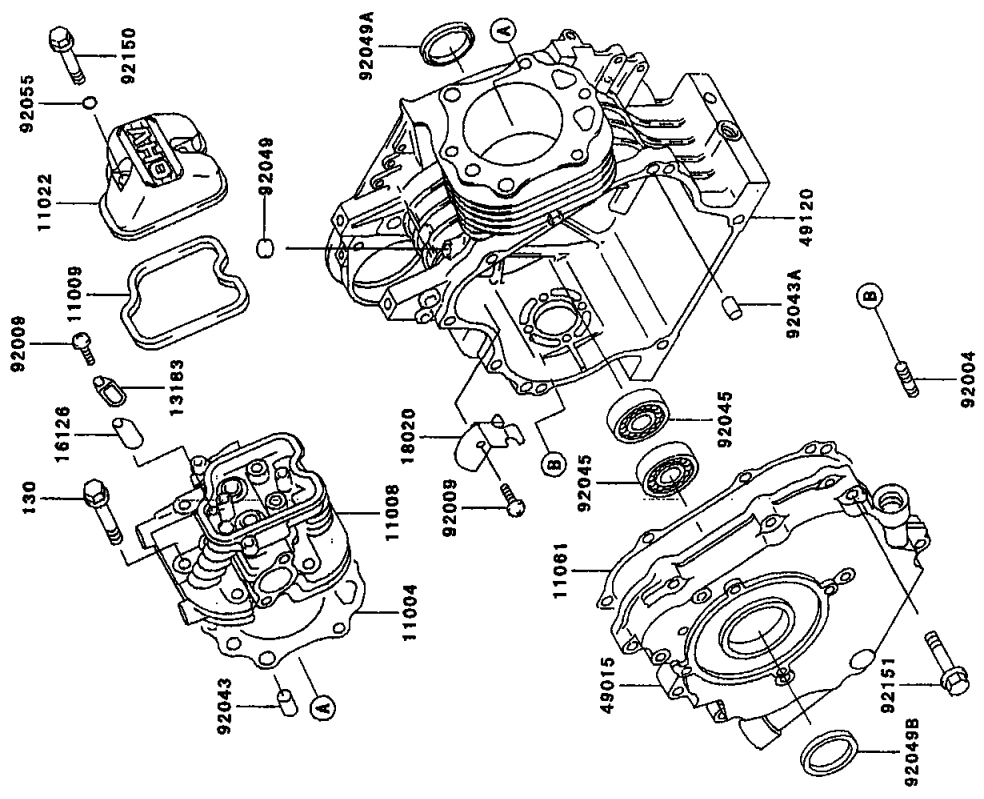

CYLINDER CRANKCASE

E0110-A448A

Ref No.	Part No.	Part Name	Qty	A
130	130T0845	BOLT-FLANGED	6	
11004	11004-2106	GASKET-HEAD	1	
11008	11008-2086	HEAD-COMP-CYLINDER	1	
11009	11009-2923	GASKET,ROCKER CASE	1	
11022	11022-6002	CASE-ROCKER	1	
11061	11061-2069	GASKET	1	
13183	13183-2299	PLATE	1	
16126	16126-2107	VALVE	1	
18020	18020-2073	BAFFLE	1	
49015	49015-6237	COVER-CRANKCASE	1	
49120	49120-2309	CRANKCASE-COMP	1	
92004	92004-2083	STUD,6X14	4	
92009	92009-2308	SCREW	2	
92043	92043-1037	PIN	2	
92043A	92043-1263	PIN	2	
92045	92045-2188	BEARING-BALL,6206CM	2	
92049	92049-2097	SEAL-OIL	1	
92049A	92049-2199	SEAL-OIL	1	
92049B	92049-2220	SEAL-OIL	1	
92055	92055-1343	RING-O	2	
92150	92150-2145	BOLT,6X35	2	
92151	92151-2130	BOLT,8X40	8