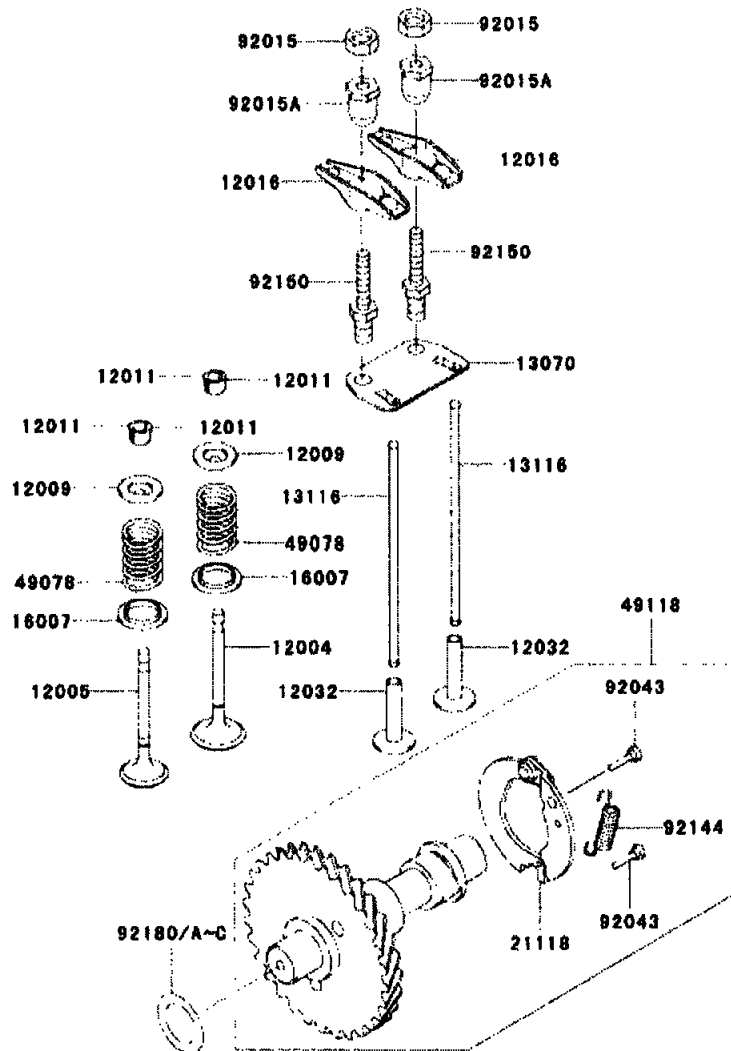

Ref No	Part No.	Part Name	Qty	A
130	130T0845	BOLT-FLANGED	6	
11004	11004-2106	GASKET-HEAD	1	
11008	11008-2086	HEAD-COMP-CYLINDER	1	
11009	11009-2923	GASKET,ROCKER CASE	1	
11022	11022-6002	CASE-ROCKER	1	
11061	11061-2069	GASKET	1	
13183	13183-2299	PLATE	1	
16126	16126-2107	VALVE	1	
18020	18020-2073	BAFFLE	1	
49015	49015-6237	COVER-CRANKCASE	1	
49120	49120-2309	CRANKCASE-COMP	1	
92004	92004-2083	STUD,6X14	4	
92009	92009-2308	SCREW	2	
92043	92043-1037	PIN	2	
92043A	92043-1263	PIN	2	
92045	92045-2188	BEARING-BALL,6206CM	2	
92049	92049-2097	SEAL-OIL	1	
92049A	92049-2199	SEAL-OIL	1	
92049B	92049-2220	SEAL-OIL	1	
92055	92055-1343	RING-O	2	
92150	92150-2145	BOLT,6X35	2	
92151	92151-2130	BOLT,8X40	8	

E0140-A285A

Ref No.	Part No.	Part Name	Qty	A
220	220B0408	SCREW-PAN-CROS	3	
870	870B2015	RING-O	1	
11009	11009-2175	GASKET,14.2X19X2	2	
16115	16115-2079	CAP-OIL FILLER	2	
21176	21176-2091	SENSOR	1	
32058	32058-2089	BRACKET-SWITCH	1	
52005	52005-2112	GAUGE	1	
59221	59221-2123	CONNECTOR-CORD	1	
92009	92009-2308	SCREW	1	
92055	92055-2185	RING-O,20MM	2	
92066	92066-2203	PLUG,DRAIN	2	
92151	92151-2166	BOLT	2	
92170	92170-2052	CLAMP	1	

FE250D- S52

B-05

VALVE/CAMSHAFT

E0130-A011F

Ref No.	Part No.	Part Name	Qty	A
	12004	12004-2093	VALVE-INTAKE	1
	12005	12005-2081	VALVE-EXHAUST	1
	12009	12009-2066	RETAINER-VALVE SPRING	2
	12011	12011-2056	COLLET	4
	12016	12016-2060	ARM-ROCKER	2
	12032	12032-2060	TAPPET	2
	13070	13070-2086	GUIDE	1
	13116	13116-2071	ROD-PUSH	2
	16007	16007-2072	SEAT-SPRING	2
	21118	21118-2087	DECOMPRESSOR	1
	49078	49078-2067	SPRING-ENGINE VALVE	2
	49118	49118-2108	CAMSHAFT-COMP	1
	92015	92015-2240	NUT	2
	92015A	92015-2253	NUT	2
	92043	92043-2113	PIN	2
	92144	92144-2323	SPRING	1
	92150	92150-2198	BOLT	2
	92180	92180-2010	SHIM,T=0.3	AR
	92180A	92180-2011	SHIM,T=0.4	AR
	92180B	92180-2012	SHIM,T=0.5	AR
	92180C	92180-2062	SHIM,T=0.2	AR