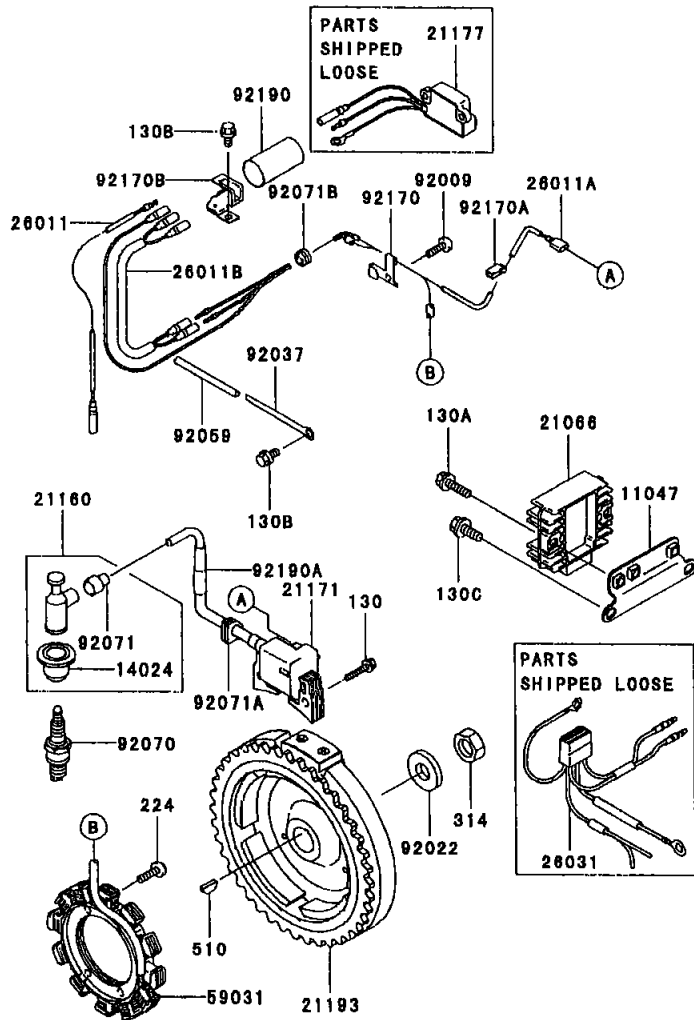

E0160-A920A

Ref No	Part No.	Part Name	Qty	A
130	130B0525	BOLT-FLANGED	2	
130A	130B0625	BOLT-FLANGED	2	
130B	130G0612	BOLT-FLANGED	2	
130C	130G0816	BOLT-FLANGED	2	
224	224B0620	SCREW-PAN-WP-CROS	4	
314	314G1600	NUT-HEX-FINE	1	
510	510A5100	KEY-WOODRUFF	1	
11047	11047-2127	BRACKET	1	
14024	14024-2234	COVER	1	
21066	21066-2070	REGULATOR-VOLTAGE	1	
21160	21160-2051	CAP-ASSY-PLUG	1	
21171	21171-2206	COIL-ASSY-IGNITION	1	
21177	21177-2062	CONTROLLER	1	
21193	21193-2122	FLYWHEEL-ASSY	1	
26011	26011-2243	WIRE-LEAD	1	
26011A	26011-2359	WIRE-LEAD	1	
26011B	26011-2378	WIRE-LEAD	1	
26031	26031-2066	HARNESS	1	
59031	59031-2088	COIL-CHARGING	1	
92009	92009-2308	SCREW	1	
92022	92022-2205	WASHER	1	
92037	92037-2006	CLAMP	1	
92059	92059-2011	TUBE, 5X8X75	1	
92070	92070-2077	PLUG-SPARK, BPR5ES(NGK), SOLID	1	
92071	92071-2008	GROMMET	1	
92071A	92071-2112	GROMMET	1	
92071B	92071-2125	GROMMET	1	
92170	92170-2016	CLAMP	1	
92170A	92170-2017	CLAMP	1	
92170B	92170-2051	CLAMP	1	
92190	92190-2052	TUBE, 25X26X50	1	
92190A	92190-2069	TUBE, 7.5X10X35	1