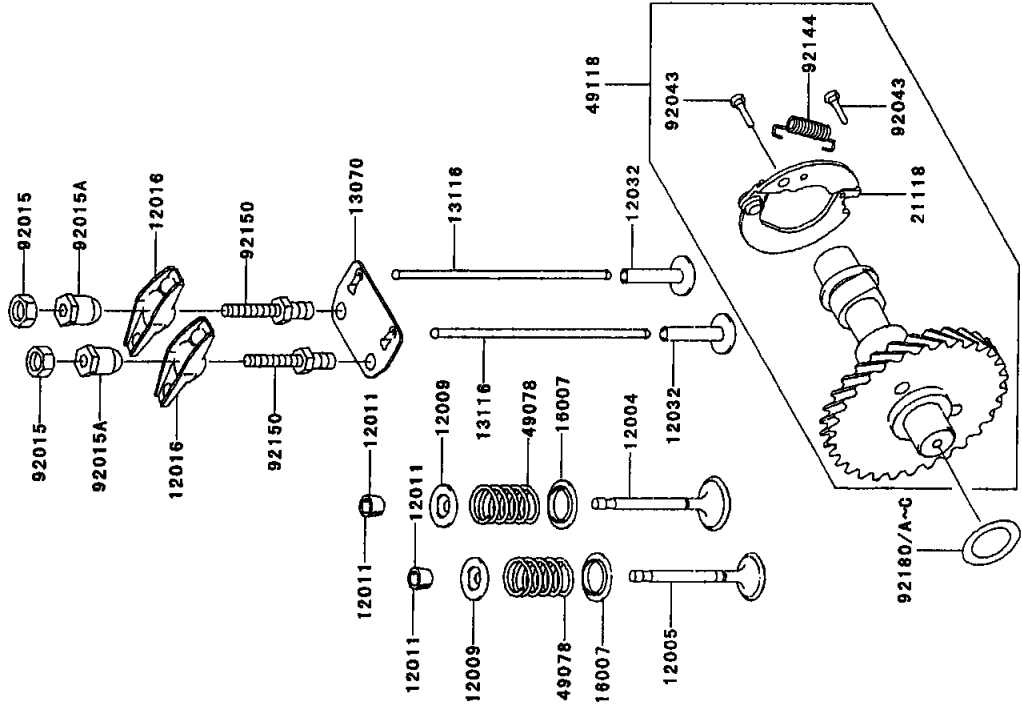

E0130-A011F

Ref No.	Part No.	Part Name	Qty	A
12004	12004-2093	VALVE-INTAKE	1	
12005	12005-2081	VALVE-EXHAUST	1	
12009	12009-2066	RETAINER-VALVE SPRING	2	
12011	12011-2056	COLLET	4	
12016	12016-2060	ARM-ROCKER	2	
12032	12032-2060	TAPPET	2	
13070	13070-2086	GUIDE	1	
13116	13116-2071	ROD-PUSH	2	
16007	16007-2072	SEAT-SPRING	2	
21118	21118-2087	DECOMPRESSOR	1	
49078	49078-2067	SPRING-ENGINE VALVE	2	
49118	49118-2108	CAMSHAFT-COMP	1	
92015	92015-2240	NUT	2	
92015A	92015-2253	NUT	2	
92043	92043-2113	PIN	2	
92144	92144-2323	SPRING	1	
92150	92150-2198	BOLT	2	
92180	92180-2010	SHIM, T-0.3	AR	
92180A	92180-2011	SHIM, T-0.4	AR	
92180B	92180-2012	SHIM, T-0.5	AR	
92180C	92180-2062	SHIM, T-0.2	AR