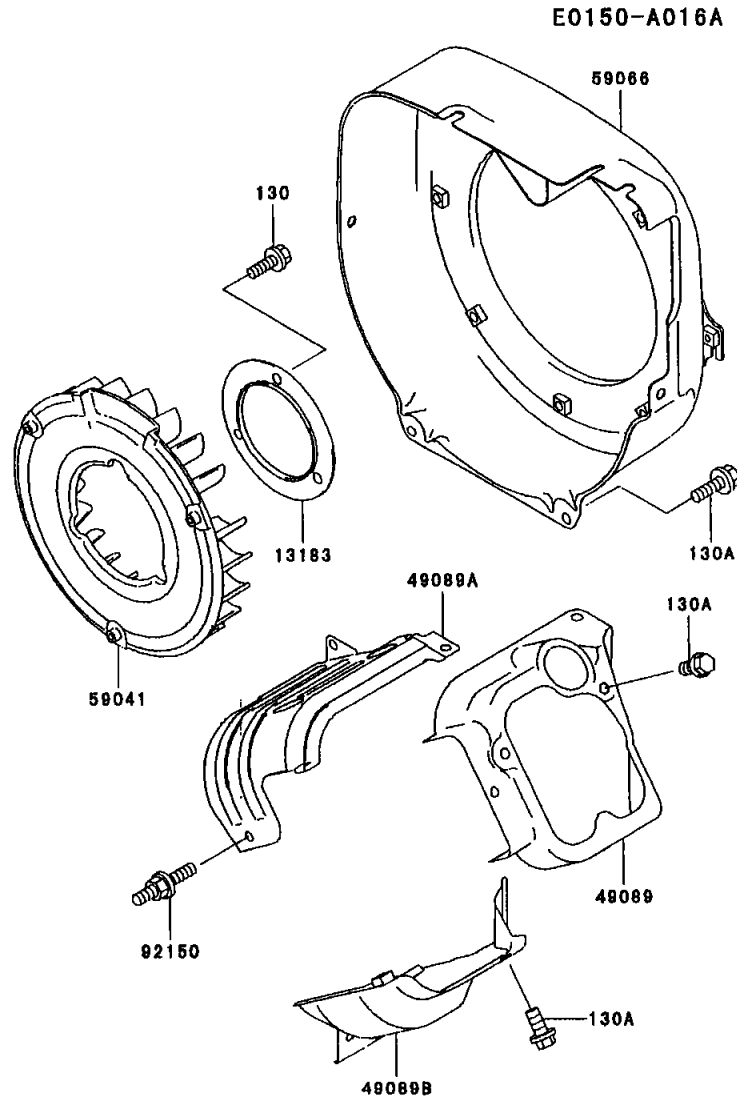

Ref No	Part No.	Part Name	Qty	A
130	130T0845	BOLT-FLANGED	6	
11004	11004-2106	GASKET-HEAD	1	
11008	11008-2086	HEAD-COMP-CYLINDER	1	
11009	11009-2923	GASKET,ROCKER CASE	1	
11022	11022-6002	CASE-ROCKER	1	
11061	11061-2069	GASKET	1	
13183	13183-2299	PLATE	1	
16126	16126-2107	VALVE	1	
18020	18020-2073	BAFFLE	1	
49015	49015-6237	COVER-CRANKCASE	1	
49120	49120-2309	CRANKCASE-COMP	1	
92004	92004-2083	STUD,6X14	4	
92009	92009-2308	SCREW	2	
92043	92043-1037	PIN	2	
92043A	92043-1263	PIN	2	
92045	92045-2188	BEARING-BALL,6206CM	2	
92049	92049-2097	SEAL-OIL	1	
92049A	92049-2199	SEAL-OIL	1	
92049B	92049-2220	SEAL-OIL	1	
92055	92055-1343	RING-O	2	
92150	92150-2145	BOLT,6X35	2	
92151	92151-2130	BOLT,8X40	8	

E0130-A011F

Ref No.	Part No.	Part Name	Qty	A
12004	12004-2093	VALVE-INTAKE	1	
12005	12005-2081	VALVE-EXHAUST	1	
12009	12009-2066	RETAINER-VALVE SPRING	2	
12011	12011-2056	COLLET	4	
12016	12016-2080	ARM-ROCKER	2	
12032	12032-2060	TAPPET	2	
13070	13070-2086	GUIDE	1	
13116	13116-2071	ROD-PUSH	2	
18007	16007-2072	SEAT-SPRING	2	
21118	21118-2087	DECOMPRESSOR	1	
49078	49078-2067	SPRING-ENGINE VALVE	2	
49118	49118-2108	CAMSHAFT-COMP	1	
92015	92015-2240	NUT	2	
92015A	92015-2253	NUT	2	
92043	92043-2113	PIN	2	
92144	92144-2323	SPRING	1	
92150	92150-2188	BOLT	2	
92180	92180-2010	SHIM,T-0.3	AR	
92180A	92180-2011	SHIM,T-0.4	AR	
92180B	92180-2012	SHIM,T-0.5	AR	
92180C	92180-2062	SHIM,T-0.2	AR	

E0140-A285A

Ref No.	Part No.	Part Name	Qty	A
220	220B0408	SCREW-PAN-CROS	3	
870	870B2015	RING-O	1	
11009	11009-2175	GASKET,14.2X19X2	2	
16115	16115-2079	CAP-OIL FILLER	2	
21176	21176-2091	SENSOR	1	
32058	32058-2089	BRACKET-SWITCH	1	
52005	52005-2112	GAUGE	1	
59221	59221-2123	CONNECTOR-CORD	1	
92009	92009-2308	SCREW	1	
92055	92055-2185	RING-O,20MM	2	
92066	92066-2203	PLUG,DRAIN	2	
92151	92151-2166	BOLT	2	
92170	92170-2052	CLAMP	1	