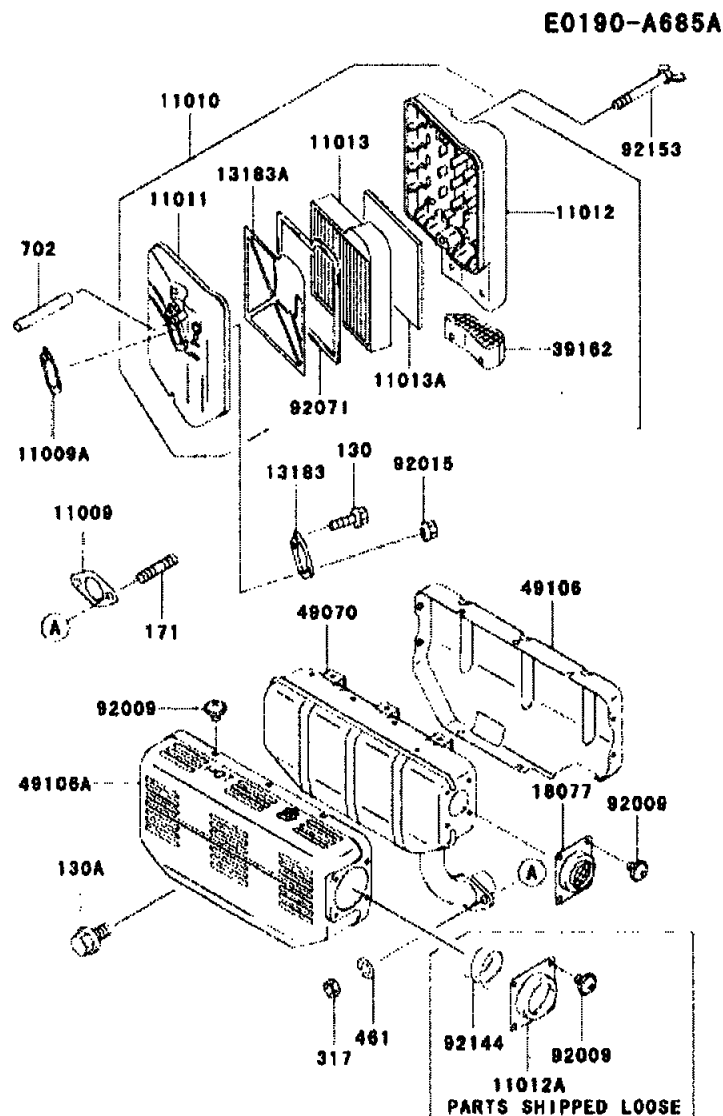

FE250D- S52

B-10

CARBURETOR

E0180-A202A

Ref No.	Part No.	Part Name	Qty	A
172	172G0677	BOLT-STUD	2	
11009	11009-2919	GASKET	1	
11009A	11009-2927	GASKET,INSULATOR	1	
11009B	11009-2928	GASKET,CARBURETOR	1	
15003	15003-2646	CARBURETOR-ASSY	1	
16073	16073-2150	INSULATOR	1	
16183	16183-2005	FLOAT-ASSY	1	
16184	16184-2002	CHAMBER-ASSY-FLOAT	1	
16185	16185-2003	VALVE-ASSY-THROTTLE	1	
16186	16186-2002	VALVE-ASSY-CHOKE	1	
23013	23013-2053	SCREW-ASSY	1	
23013A	23013-2054	SCREW-ASSY	1	
39076	39076-2055	LIMITER	1	
49121	49121-2210	NOZZLE-MAIN	1	
92063	92063-2284	JET-MAIN,#80	1	
92064	92064-2086	JET-PILOT,#40	1	
92150	92150-2209	BOLT	1	