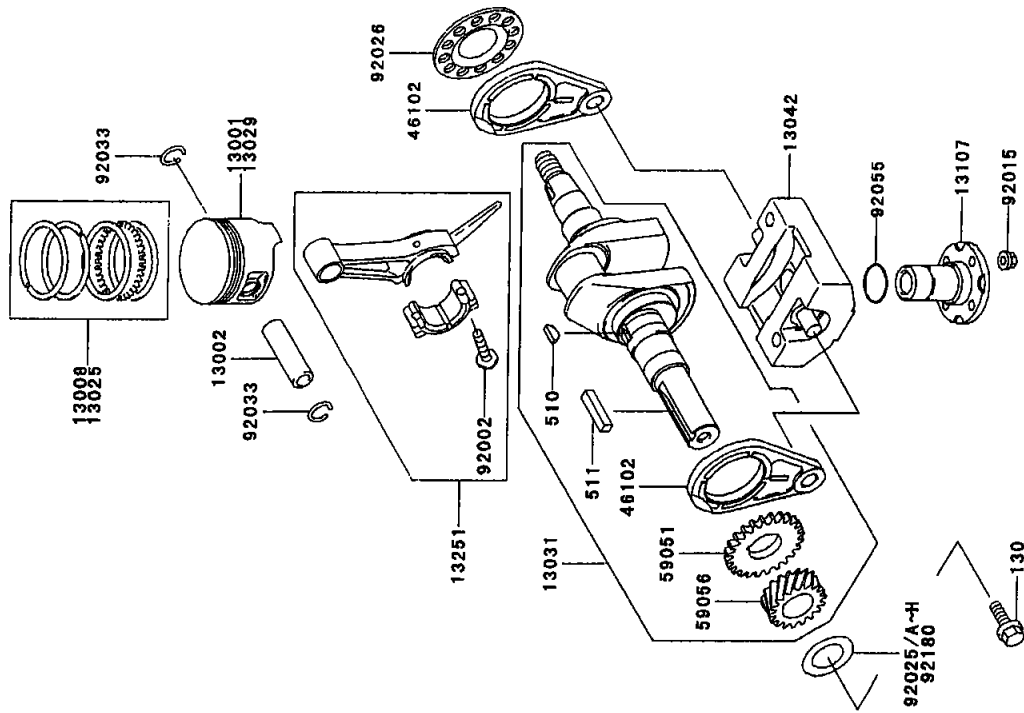

PISTON/CRANKSHAFT

Ref No.	Part No.	Part Name	Qty	A
130	130G0825	BOLT-FLANGED	1	
510	510A5100	KEY-WOODRUFF	1	
511	511A0735	KEY-SUNK	1	
13001	13001-2128	PISTON-ENGINE	1	
13002	13002-2077	PIN-PISTON	1	
13008	13008-2055	RING-SET-PISTON	1	
13025	13025-2097	RING-SET-PISTON L.O.5	AR	
13029	13029-2117	PISTON-ENGINE L.O.5	AR	
13031	13031-2056	CRANKSHAFT-COMP	1	
13042	13042-6012	WEIGHT	1	
13107	13107-2088	SHAFT	1	
13251	13251-6038	ROD-ASSY-CONNECTING	1	
46102	46102-2075	ROD	2	
59051	59051-2097	GEAR-SPUR	1	
59056	59056-2995	GEAR-HELICAL	1	
92002	92002-2053	BOLT	2	
92015	92015-1193	NUT	4	
92025	92025-2168	SHIM, T=1.13	AR	
92025A	92025-2169	SHIM, T=1.18	AR	
92025B	92025-2170	SHIM, T=1.23	AR	
92025C	92025-2171	SHIM, T=1.28	AR	
92025D	92025-2172	SHIM, T=1.33	AR	
92025E	92025-2173	SHIM, T=1.38	AR	
92025F	92025-2174	SHIM, T=1.43	AR	
92025G	92025-2175	SHIM, T=1.48	AR	
92025H	92025-2207	SHIM, T=1.53	AR	
92026	92026-2052	SPACER	1	
92033	92033-1099	RING-SNAP	2	
92055	92055-2072	RING-O	1	
92180	92180-2027	SHIM	AR	

E0120-A244A