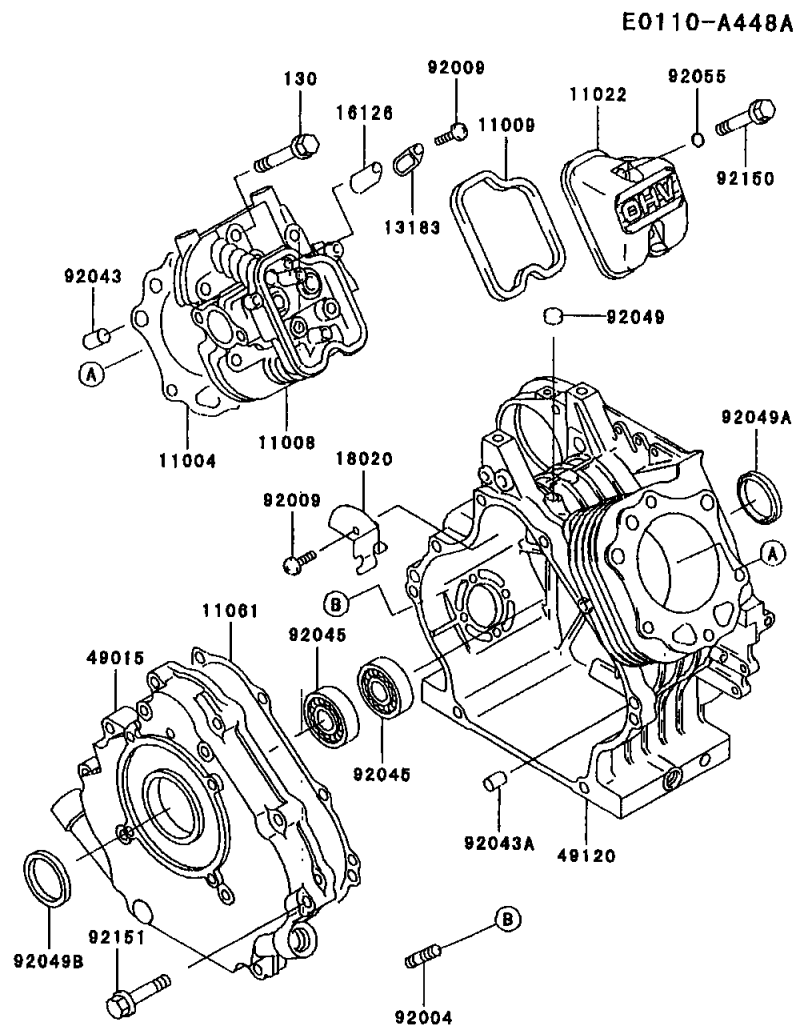

FE 250D – S52

Hako-Jonas 980V/VH

4-stroke air-cooled gasoline engine

Ersatzteilliste/ Spare part list

Catalog No.	99907-2386-01
Catalog Name	FE250D- S52
Charge No.	331219
Charge Name	
Print Maker No.	
Print Maker Name	
Production Date	200309
Sale Date	200310A
Appointed Date	20030926
Delivery Date	
Maintenance Date	
Registration Date	09/26/2003

Ref No	Part No.	Part Name	Qty	A
130	130T0845	BOLT-FLANGED	6	
11004	11004-2106	GASKET-HEAD	1	
11008	11008-2086	HEAD-COMP-CYLINDER	1	
11009	11009-2923	GASKET,ROCKER CASE	1	
11022	11022-6002	CASE-ROCKER	1	
11061	11061-2069	GASKET	1	
13183	13183-2299	PLATE	1	
16126	16126-2107	VALVE	1	
18020	18020-2073	BAFFLE	1	
49015	49015-6237	COVER-CRANKCASE	1	
49120	49120-2309	CRANKCASE-COMP	1	
92004	92004-2083	STUD,6X14	4	
92009	92009-2308	SCREW	2	
92043	92043-1037	PIN	2	
92043A	92043-1263	PIN	2	
92045	92045-2188	BEARING-BALL,6206CM	2	
92049	92049-2097	SEAL-OIL	1	
92049A	92049-2199	SEAL-OIL	1	
92049B	92049-2220	SEAL-OIL	1	
92055	92055-1343	RING-O	2	
92150	92150-2145	BOLT,6X35	2	
92151	92151-2130	BOLT,8X40	8	

E0140-A285A

Ref No.	Part No.	Part Name	Qty	A
220	220B0408	SCREW-PAN-CROS	3	
870	870B2015	RING-O	1	
11009	11009-2175	GASKET,14.2X19X2	2	
16115	16115-2079	CAP-OIL FILLER	2	
21176	21176-2091	SENSOR	1	
32058	32058-2089	BRACKET-SWITCH	1	
52005	52005-2112	GAUGE	1	
59221	59221-2123	CONNECTOR-CORD	1	
92009	92009-2308	SCREW	1	
92055	92055-2185	RING-O,20MM	2	
92066	92066-2203	PLUG,DRAIN	2	
92151	92151-2166	BOLT	2	
92170	92170-2052	CLAMP	1	