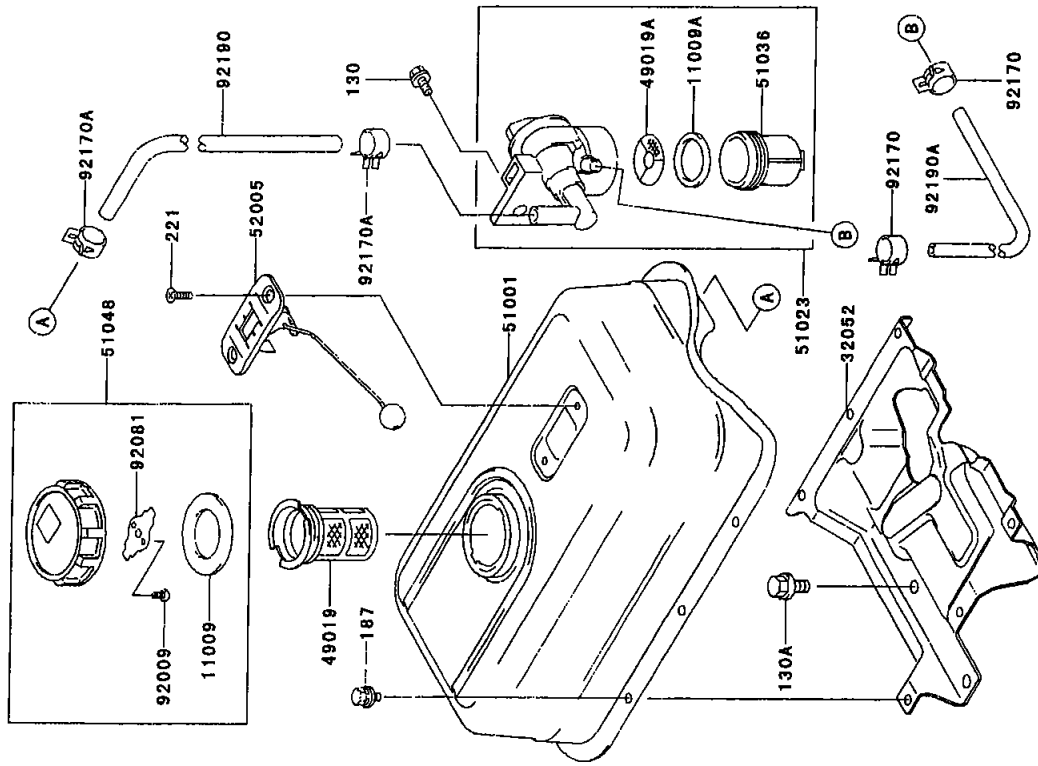

FUEL-TANK/FUEL-VALVE

Ref No.	Part No.	Part Name	Qty	A
130	130G0612	BOLT-FLANGED	1	
130A	130G0816	BOLT-FLANGED	4	
187	187L0612	BOLT-UPSET-WSP	6	
221	221F0512	SCREW-CSK-CROSS	2	
11009	11009-2115	GASKET	1	
11009A	11009-2876	GASKET,FUEL TAP	1	
32052	32052-2201-9H	BRACKET-TANK	1	
49019	49019-2051	FILTER-FUEL	1	
49019A	49019-2095	FILTER-FUEL	1	
51001	51001-2241-9H	TANK-COMP.FUEL	1	
51023	51023-2148	TAP-ASSY	1	
51036	51036-2071	CUP,FUEL TAP	1	
51048	51048-2055	CAP-ASSY-TANK	1	
52005	52005-2100	GAUGE	1	
92009	92009-2021	SCREW	2	
92081	92081-2036	SPRING	1	
92170	92170-2042	CLAMP	2	
92170A	92170-2082	CLAMP	2	
92190	92190-2073	TUBE,7X12X205	1	
92190A	92190-2118	TUBE,6X10X120	1	

E0200-A002H