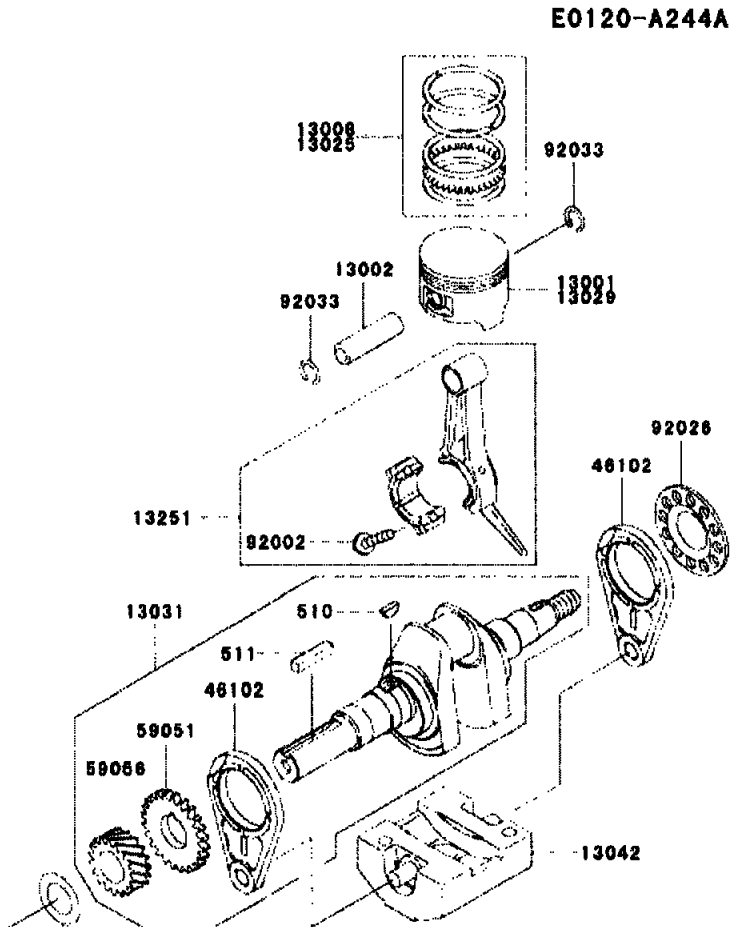

FE250D- S52

B-04

PISTON/CRANKSHAFT

Ref No.	Part No.	Part Name	Qty	A
	130	130G0825		1
	510	510A5100		1
	511	511A0735		1
	13001	13001-2128		1
	13002	13002-2077		1
	13008	13008-2055		1
	13025	13025-2097		AR
	13029	13029-2117		AR
	13031	13031-2056		1
	13042	13042-6012		1
	13107	13107-2088		1
	13251	13251-6038		1
	46102	46102-2075		2
	59051	59051-2097		1
	59056	59056-2995		1
	92002	92002-2053		2
	92015	92015-1193		4
	92025	92025-2168		AR
	92025A	92025-2169		AR
	92025B	92025-2170		AR
	92025C	92025-2171		AR
	92025D	92025-2172		AR
	92025E	92025-2173		AR
	92025F	92025-2174		AR