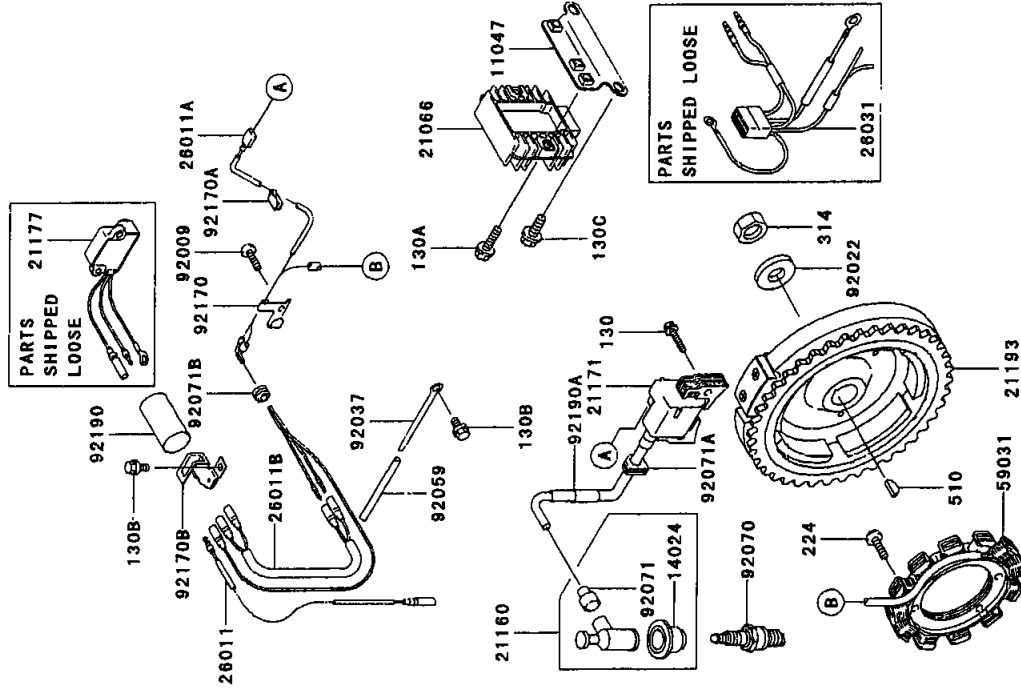

E0160-A920A

Ref No.	Part No.	Part Name	Qty	A
130	13080525	BOLT-FLANGED	2	
130A	13080625	BOLT-FLANGED	2	
130B	13060612	BOLT-FLANGED	2	
130C	13060816	BOLT-FLANGED	2	
224	22480620	SCREW-PAN-WP-CROS	4	
314	31461600	NUT-HEX-FINE	1	
510	510A5100	KEY-WOODRUFF	1	
11047	11047-2127	BRACKET	1	
14024	14024-2234	COVER	1	
21066	21066-2070	REGULATOR-VOLTAGE	1	
21160	21160-2051	CAP-ASSY-PLUG	1	
21171	21171-2206	COIL-ASSY-IGNITION	1	
21177	21177-2062	CONTROLLER	1	
21193	21193-2122	FLYWHEEL-ASSY	1	
26011	26011-2243	WIRE-LEAD	1	
26011A	26011-2359	WIRE-LEAD	1	
26011B	26011-2378	WIRE-LEAD	1	
26031	26031-2066	HARNES	1	
59031	59031-2088	COIL-CHARGING	1	
92009	92009-2308	SCREW	1	
92022	92022-2205	WASHER	1	
92037	92037-2006	CLAMP	1	
92059	92059-2011	TUBE.5X6X75	1	
92070	92070-2077	PLUG-SPARK,BPRES(INGK),SOLID	1	
92071	92071-2008	GROMMET	1	
92071A	92071-2112	GROMMET	1	
92071B	92071-2125	GROMMET	1	
92170	92170-2016	CLAMP	1	
92170A	92170-2017	CLAMP	1	
92170B	92170-2051	CLAMP	1	
92190	92190-2052	TUBE.25X26X50	1	
92190A	92190-2069	TUBE.7.5X10X35	1