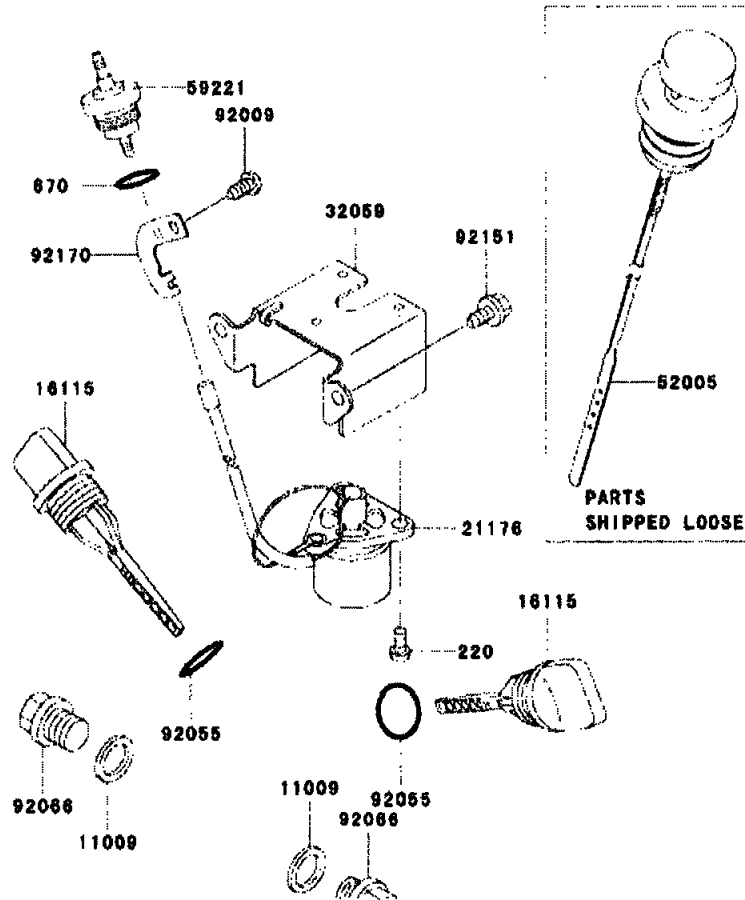

E0140-A285A

Ref No.	Part No.	Part Name	Qty	A
220	220B0408	SCREW-PAN-CROS	3	
870	870B2015	RING-O	1	
11009	11009-2175	GASKET,14.2X19X2	2	
16115	16115-2079	CAP-OIL FILLER	2	
21176	21176-2091	SENSOR	1	
32058	32058-2089	BRACKET-SWITCH	1	
52005	52005-2112	GAUGE	1	
59221	59221-2123	CONNECTOR-CORD	1	
92009	92009-2308	SCREW	1	
92055	92055-2185	RING-O,20MM	2	
92066	92066-2203	PLUG,DRAIN	2	
92151	92151-2166	BOLT	2	
92170	92170-2052	CLAMP	1	

FE250D- S52

B-05

VALVE/CAMSHAFT

E0130-A011F

Ref No.	Part No.	Part Name	Qty	A
	12004	12004-2093	VALVE-INTAKE	1
	12005	12005-2081	VALVE-EXHAUST	1
	12009	12009-2066	RETAINER-VALVE SPRING	2
	12011	12011-2056	COLLET	4
	12016	12016-2060	ARM-ROCKER	2
	12032	12032-2060	TAPPET	2
	13070	13070-2086	GUIDE	1
	13116	13116-2071	ROD-PUSH	2
	16007	16007-2072	SEAT-SPRING	2
	21118	21118-2087	DECOMPRESSOR	1
	49078	49078-2067	SPRING-ENGINE VALVE	2
	49118	49118-2108	CAMSHAFT-COMP	1
	92015	92015-2240	NUT	2
	92015A	92015-2253	NUT	2
	92043	92043-2113	PIN	2
	92144	92144-2323	SPRING	1
	92150	92150-2198	BOLT	2
	92180	92180-2010	SHIM,T=0.3	AR
	92180A	92180-2011	SHIM,T=0.4	AR
	92180B	92180-2012	SHIM,T=0.5	AR
	92180C	92180-2062	SHIM,T=0.2	AR

FE250D- S52

B-06

LUBRICATION-EQUIPMENT

E0140-A285A

Ref No.	Part No.	Part Name	Qty	A
220	220B0408	SCREW-PAN-CROS	3	
670	670B2015	RING-O	1	
11009	11009-2175	GASKET,14.2X19X2	2	
16115	16115-2079	CAP-OIL FILLER	2	
21176	21176-2091	SENSOR	1	
32059	32059-2089	BRACKET-SWITCH	1	
52005	52005-2112	GAUGE	1	
59221	59221-2123	CONNECTOR-CORD	1	
92009	92009-2308	SCREW	1	
92055	92055-2185	RING-O,20MM	2	
92066	92066-2203	PLUG,DRAIN	2	
92151	92151-2166	BOLT	2	
92170	92170-2052	CLAMP	1	